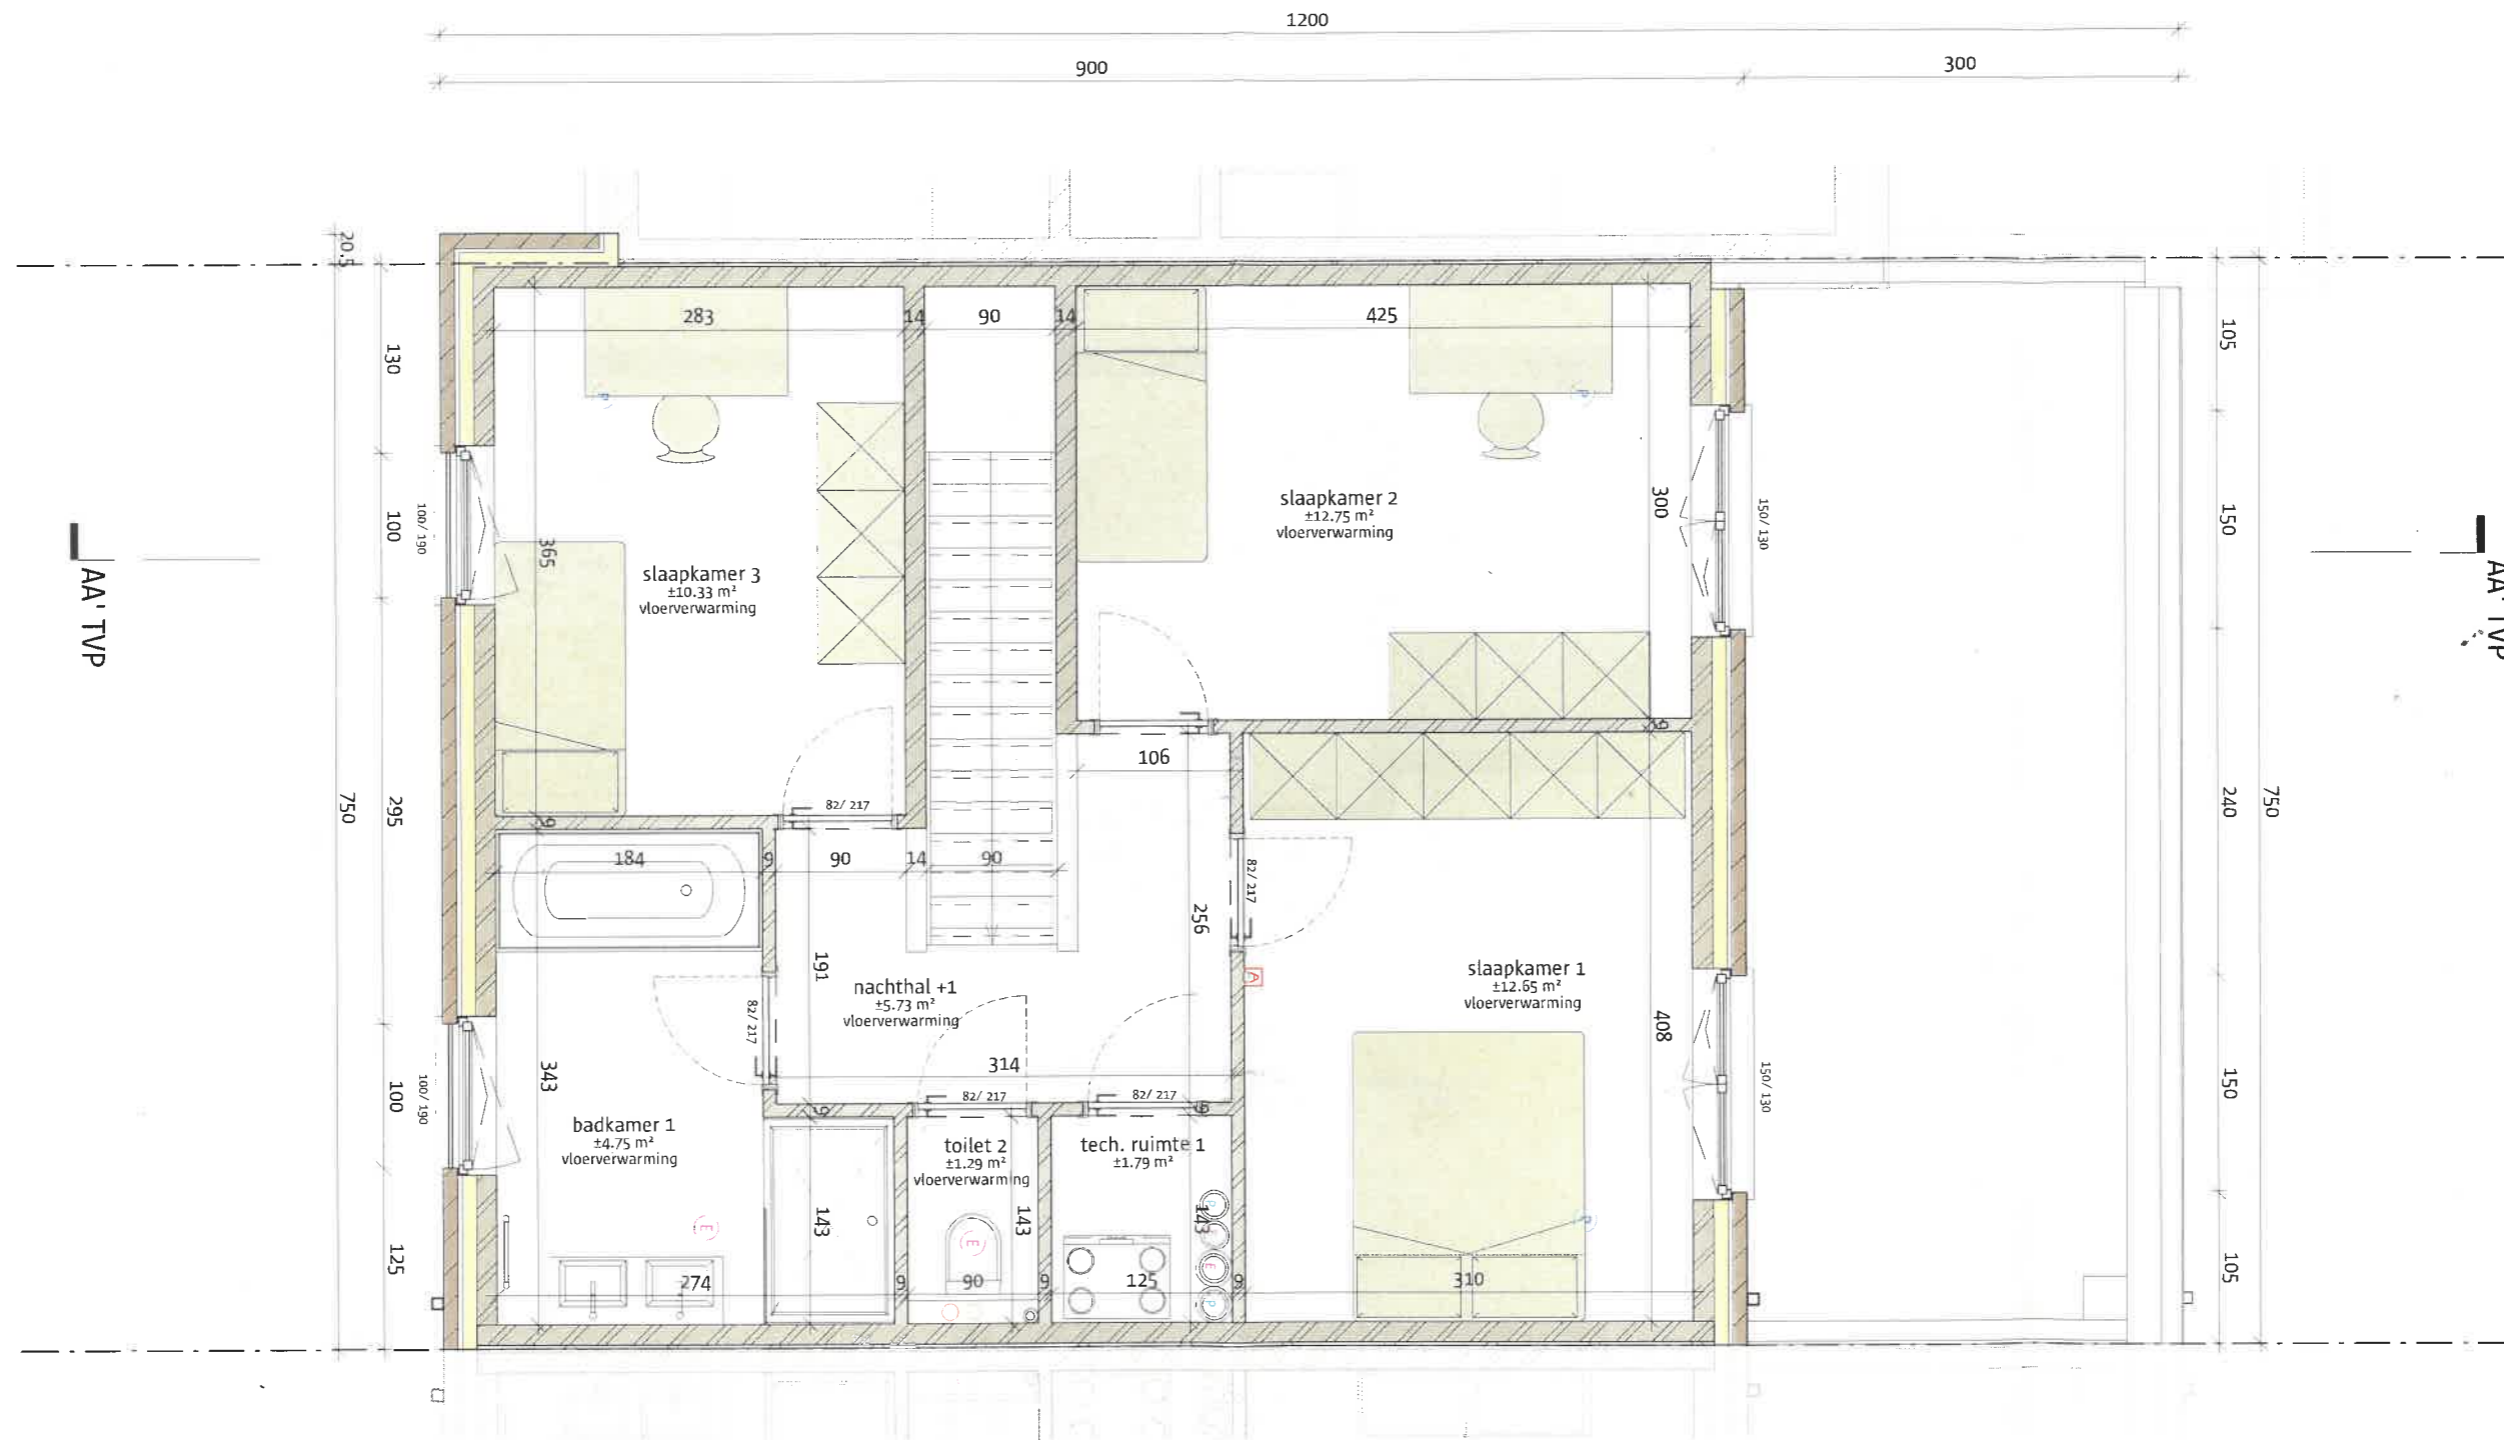

GELIJKVLOERS

Het lastenboek primeert op de verkoopplannen- en tekeningen. Deze tekeningen en de maatvoering hierop is indicatief.
 Alle meubilair en toebehoren zijn illustratief.
 Aan deze tekening kunnen geen rechten worden ontleend.

BOUWHEER:
 BOUWPLAATS:

Durabrik Bouwbedrijven
 Varsenare lot 216

DATUM 02/12/2021
 PLANNR TVP - 03

SCHAAL
 O. REF.

1 : 50
 BIM 360://V0412 Varsenare fase
 6/V0412W216.rvt

VERDIEPING

Het lastenboek primeert op de verkoopplannen- en tekeningen. Deze tekeningen en de maatvoering hierop is indicatief.
 Alle meubilair en toebehoren zijn illustratief.
 Aan deze tekening kunnen geen rechten worden ontleend.

BOUWHEER:
 BOUWPLAATS:

Durabrik Bouwbedrijven
 Varsenare lot 216

DATUM 02/12/2021
 PLANNR TVP - 04

SCHAAL
 O. REF.

BIM 360://V0412 Varsenare fase
 6/V0412W216.rvt

1 : 50